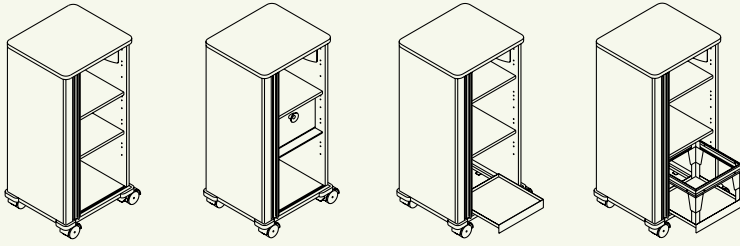

Kleiderhaken

Wertfach

Schublade

Hängeregistratur

Briefschlitz

Was steckt in Ihrem Moby?

So unterschiedlich wie unsere Arbeit ist auch das Innenleben des Moby. Er organisiert Ihre Arbeit mit Schublade oder Hängeregistratur, bietet Stauraum für Ordner, Platz für alle Utensilien und auch die kleinen privaten Dinge, die man bei der Arbeit nicht vermissen möchte. Der Moby ist Briefkasten, Garderobe und mobiler Schrank, also wirklich multifunktional.

Moby 51 cm

Moby 71 cm

Moby 91 cm

Moby-Garage

Moby-Garage

Orga-Paneel für Moby-Garage

Steelcase

Steelcase GmbH
Georg-Aicher-Straße 7
D-83026 Rosenheim
Tel. 08031 405-0
Fax 08031 405-100
International
Tel. +49 8031 405-500
Fax +49 8031 405-537
eMail: info@steelcase.de