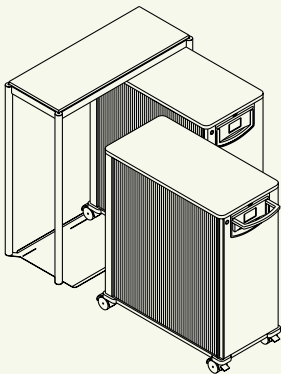

Kleiderhaken

Wertfach

Schublade

Hängeregistratur

Briefschlitz

Was steckt in Ihrem Moby?

So unterschiedlich wie unsere Arbeit ist auch das Innenleben des Moby. Er organisiert Ihre Arbeit mit Schublade oder Hängeregistratur, bietet Stauraum für Ordner, Platz für alle Utensilien und auch die kleinen privaten Dinge, die man bei der Arbeit nicht vermissen möchte. Der Moby ist Briefkasten, Garderobe und mobiler Schrank, also wirklich multifunktional.

Moby 51 cm

Moby 71 cm

Moby 91 cm

Moby-Garage

Moby-Garage

Orga-Paneel für Moby-Garage

Steelcase

Steelcase GmbH
Georg-Aicher-Straße 7
D-83026 Rosenheim
Tel. 08031 405-0
Fax 08031 405-100
International
Tel. +49 8031 405-500
Fax +49 8031 405-537
eMail: info@steelcase.de