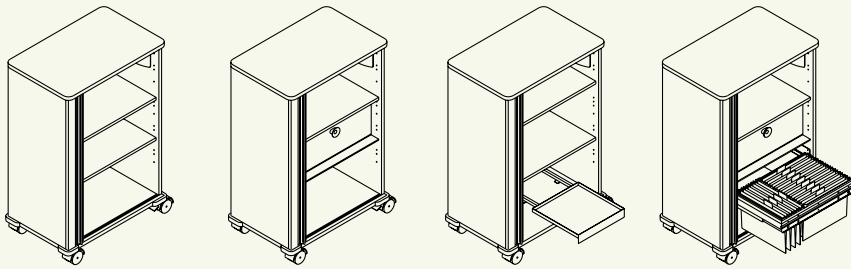

Kleiderhaken

Wertfach

Schublade

Hängeregistratur

Briefschlitz

Was steckt in Ihrem Moby?

So unterschiedlich wie unsere Arbeit ist auch das Innenleben des Moby. Er organisiert Ihre Arbeit mit Schublade oder Hängeregistratur, bietet Stauraum für Ordner, Platz für alle Utensilien und auch die kleinen privaten Dinge, die man bei der Arbeit nicht vermissen möchte. Der Moby ist Briefkasten, Garderobe und mobiler Schrank, also wirklich multifunktional.

Moby 51 cm

Moby 71 cm

Moby 91 cm

Moby-Garage

Moby-Garage

Orga-Paneel für Moby-Garage

Steelcase

Steelcase GmbH
Georg-Aicher-Straße 7
D-83026 Rosenheim
Tel. 08031 405-0
Fax 08031 405-100
International
Tel. +49 8031 405-500
Fax +49 8031 405-537
eMail: info@steelcase.de