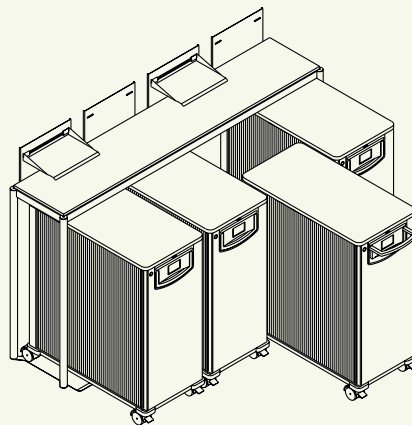

Kleiderhaken

Wertfach

Schublade

Hängeregistratur

Briefschlitz

Was steckt in Ihrem Moby?

So unterschiedlich wie unsere Arbeit ist auch das Innenleben des Moby. Er organisiert Ihre Arbeit mit Schublade oder Hängeregistratur, bietet Stauraum für Ordner, Platz für alle Utensilien und auch die kleinen privaten Dinge, die man bei der Arbeit nicht vermissen möchte. Der Moby ist Briefkasten, Garderobe und mobiler Schrank, also wirklich multifunktional.

Moby 51 cm

Moby 71 cm

Moby 91 cm

Moby-Garage

Moby-Garage

Orga-Paneel für Moby-Garage

Steelcase

Steelcase GmbH
Georg-Aicher-Straße 7
D-83026 Rosenheim
Tel. 08031 405-0
Fax 08031 405-100
International
Tel. +49 8031 405-500
Fax +49 8031 405-537
eMail: info@steelcase.de