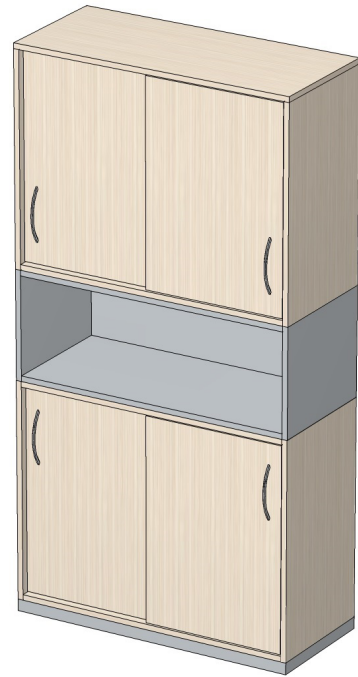

Gesamthöhe
1.915 mm

SDW9S2B14+W9F1M04+W9S2T04

Bestellnr.: RBE9567783

<p>Share It - Schiebe-Tür 20H Unterschrank modular mit Sockel B : 1.000 x T : 434 x H : 790 mm Korpusfarbe: Akazie Dekor AT Griffvariante Schiebe-Tür: Griffe beidseitig, außen Frontart: Melamin 19mm - Farbe: Akazie Dekor AT Bügelgriff GM8 Metall - Farbe: Platin Metallic (Silver) SL Sockel: Platin Metallic (Silver) SL Schloß: Mit Innenzylinder WZ1 + Kippschlüssel Anzahl Fachboden: 2 + Share It - Regal 10H Zwischenschrank modular B : 1.000 x T : 434 x H : 375 mm Korpusfarbe: Platin Metallic (Silver) SL + Share It - Schiebe-Tür Front 19mm 20H Aufsatzschrank modular B : 1.000 x T : 434 x H : 750 mm Plattenfarbe: Akazie Dekor AT Korpusfarbe: Akazie Dekor AT Griffvariante Schiebe-Tür: Griffe beidseitig, außen Frontart: Melamin 19mm - Farbe: Akazie Dekor AT Bügelgriff GM8 Metall - Farbe: Platin Metallic (Silver) SL Schloß: Mit Innenzylinder WZ1 + Kippschlüssel Anzahl Fachboden: 2</p>	<p>1.252,00 €</p>
Zwischensumme	1.252,00 €
abzgl. Sonderrabatt 45%	-563,40 €
Gesamt Netto	688,60 €
zzgl. 19,00% USt. auf 688,60 €	130,83 €
Gesamtbetrag	819,43 €